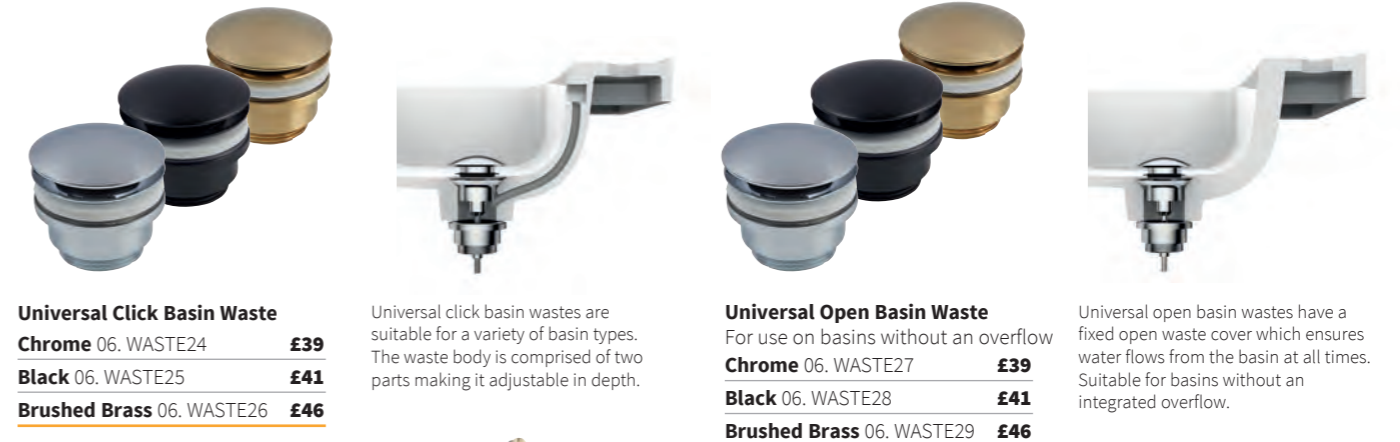

2 75mm Slotted Click Waste
Chrome 06.WASTE7 **£27**

3 100mm Slotted Click Waste
Chrome 06.WASTE9 **£33**

4 75mm Slotted Click Waste
Chrome 06.WASTE10 **£30**

Universal Click Basin Waste
Chrome 06.WASTE24 **£39**
Black 06.WASTE25 **£41**
Brushed Brass 06.WASTE26 **£46**